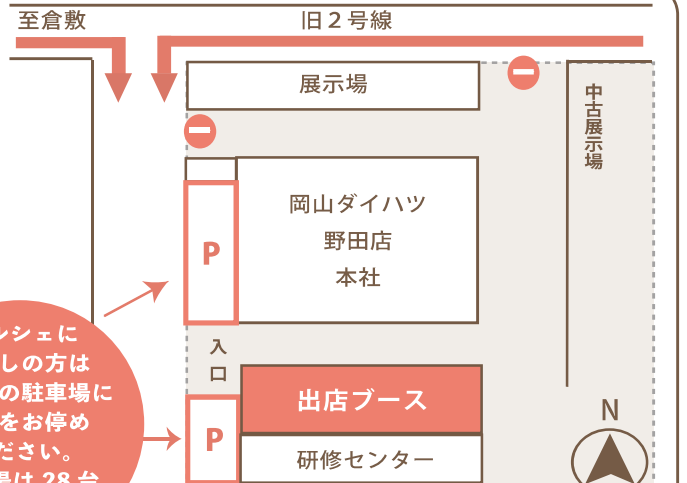

当日はエコバッグをご持参ください。

※収獲状況等により一部内容が変わる場合がございます。また、数に限りがございます。ご了承ください。 ※写真及びイラストはイメージです。

開催場所

岡山ダイハツ 野田店
岡山市北区野田 2-1-38

お問い合わせ ☎ 086-241-5201

担当: SDGs・地域とつながるプロジェクト 杉野

会場マップ

マルシェにお越しの方はこちらの駐車場にお車をお停めください。駐車場は28台停めれます。

※お越しの際はできるだけお乗り合わせください。